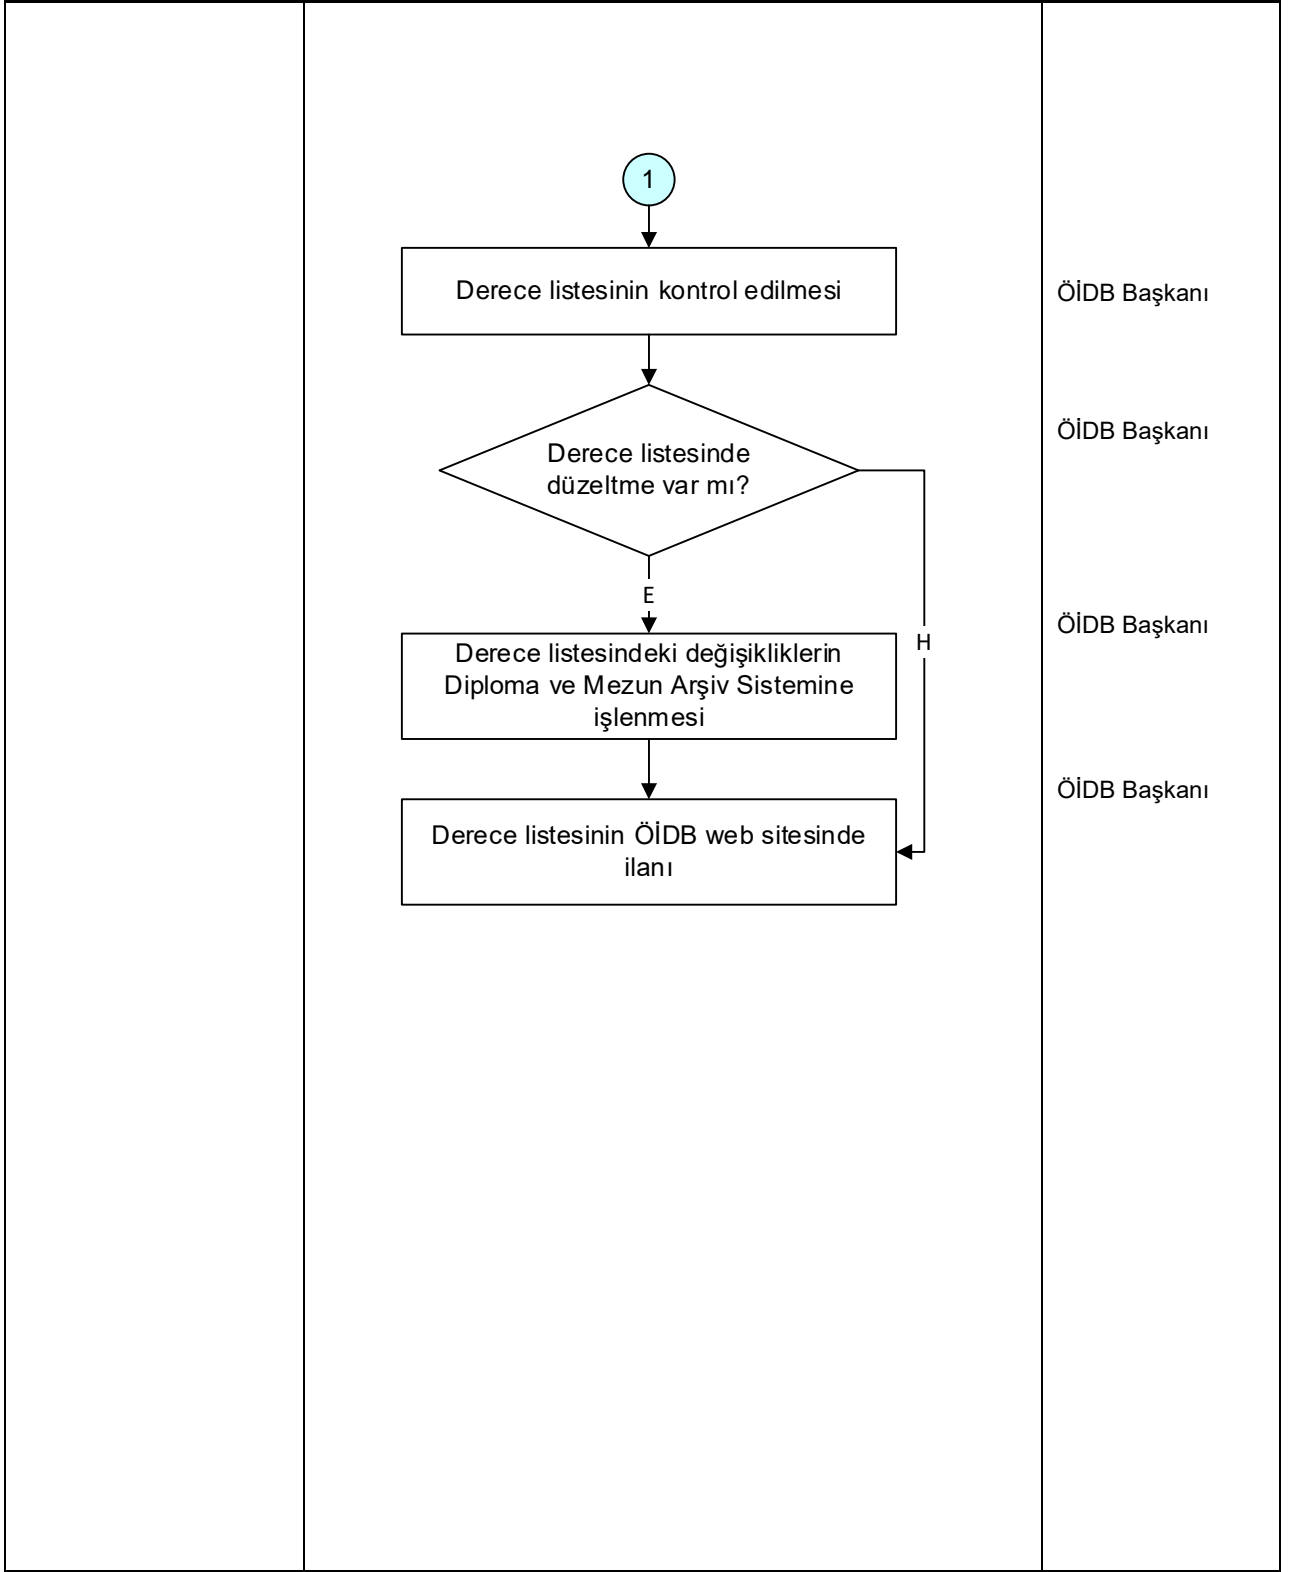

Hazırlayan	Kontrol Eden	Onaylayan
Adı-Soyadı	ÖİDB Personeli, ÖBS Uzmanı, UOLP Koordinatörleri	ÖİDB Başkanı	Genel Sekreter
Tarih ve İmza